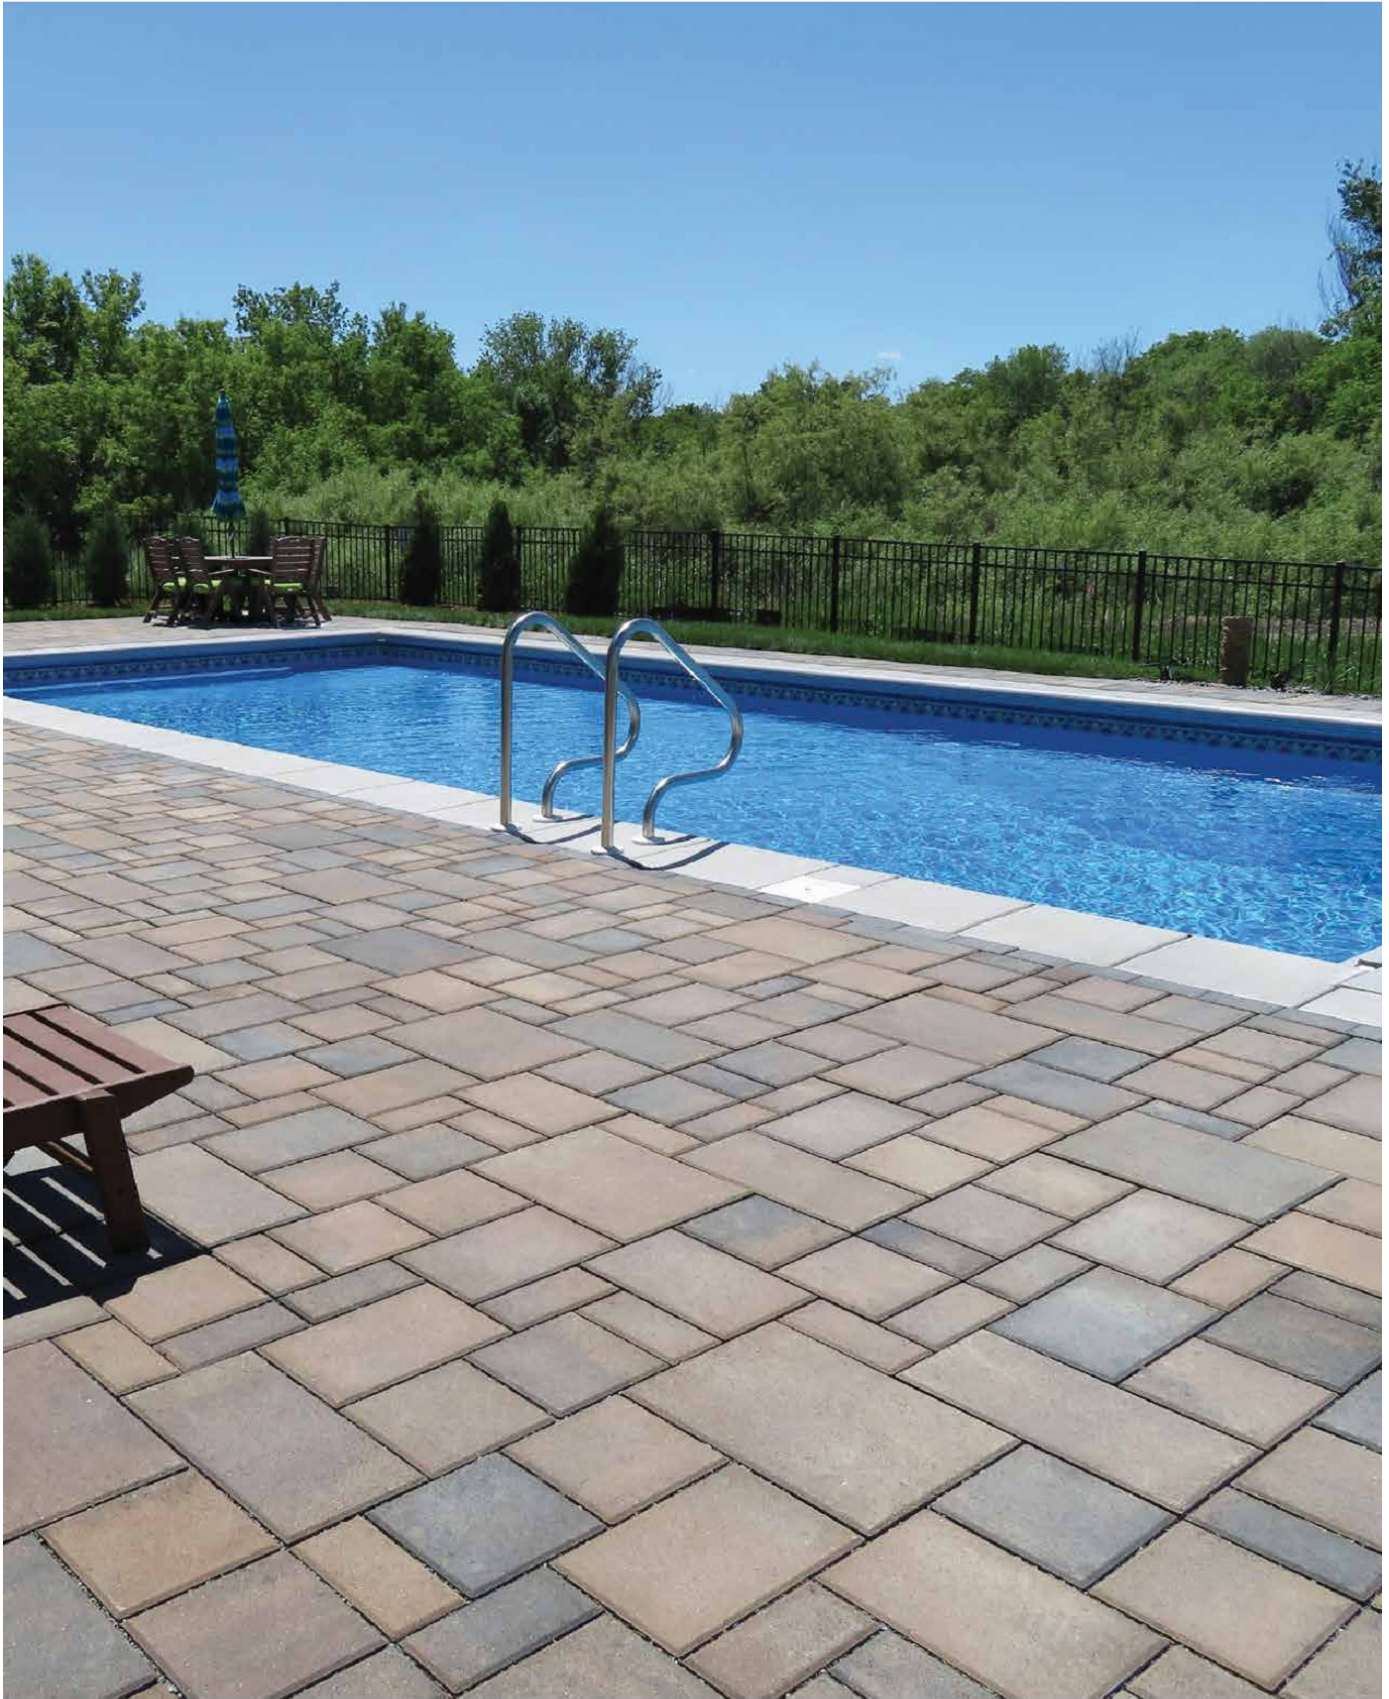

36 Bleu Slatestone & Slatestone Grande. Black Dekrastone Double Sailor